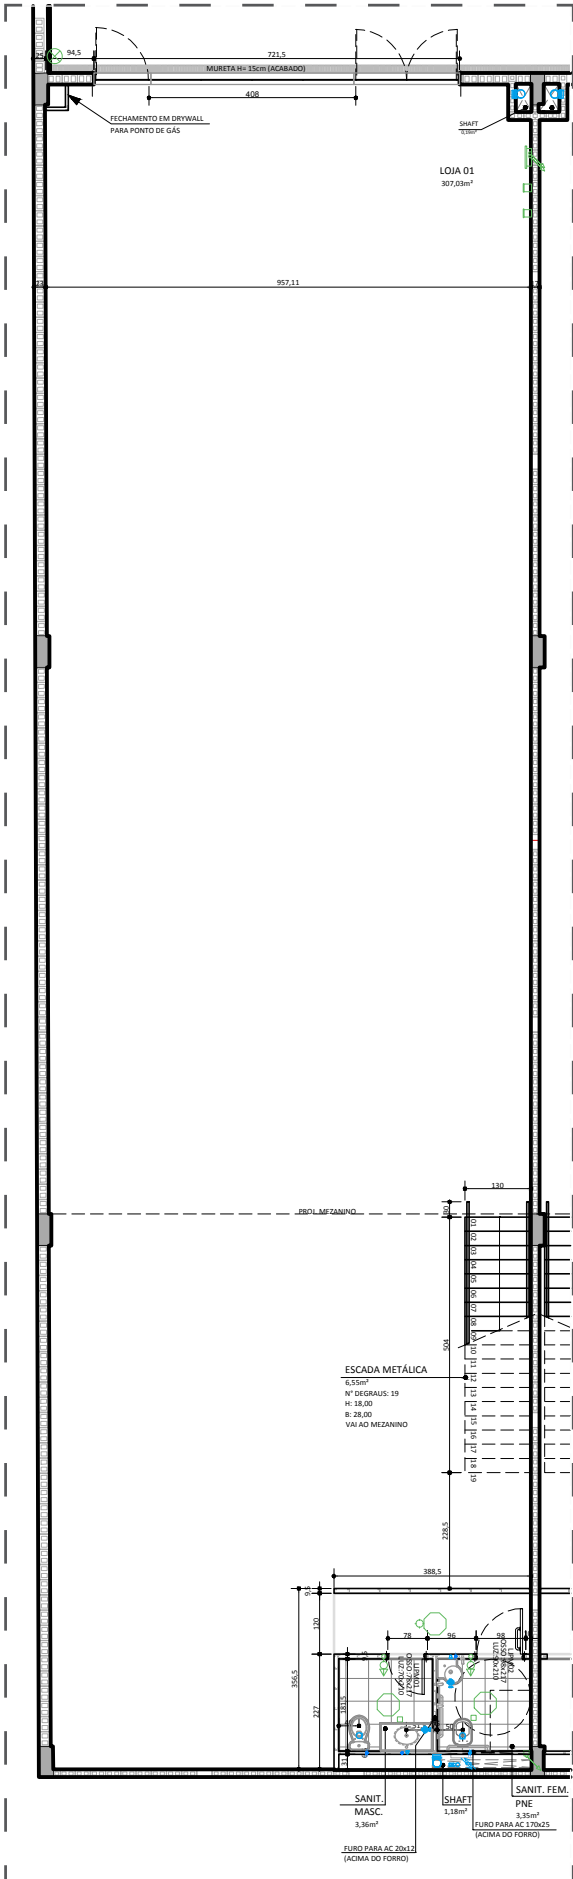

PLANTA BAIXA

AMPLIAÇÃO SANITÁRIOS

LEGENDA

-  - Cx OCTOGONAL DE FERRO ESMALTADO OU PVC RÍGIDO, 100x100x50mm EMBUTIDA NA LAJE.
-  - INTERRUPTOR SIMPLES + TOMADA 2P+T, 250V CAIXA 100x50x50mm - h=1,10m
-  - CAIXA SIFONADA C/ GRELHA - 150x150

PLANTA BAIXA MEZANINO

DESCRIÇÃO TÉCNICA

Pé Direito: 6,02 metros

Área: 440,01 m²

Lojas:

Piso: Concreto desempenado

Paredes: Pintura

Teto: Telhado metálico aparente

Sanitário Masculino:

Piso: Porcelanato

Rodapé: Porcelanato

Paredes: Pintura

Teto: Forro de gesso rebaixado com pintura

Louças: Cuba oval de embutir

Bacia sanitária com caixa acoplada

Metais: Torneira para lavatório pressmatic ou similar

Sanitário Feminino:

Piso: Porcelanato

Rodapé: Porcelanato

Paredes: Pintura

Teto: Forro de gesso rebaixado com pintura

Louças: Lavatório de canto suspenso

Bacia sanitária com caixa acoplada

Metais: Torneira para lavatório pressmatic ou similar