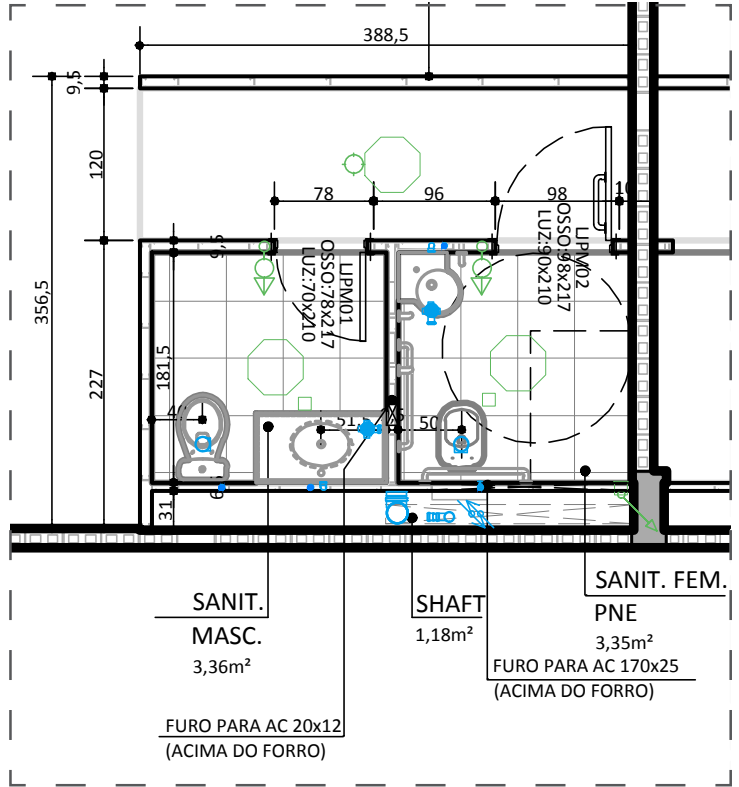

PLANTA BAIXA

AMPLIAÇÃO SANITÁRIOS

LEGENDA

-  - Cx OCTOGONAL DE FERRO ESMALTADO OU PVC RÍGIDO, 100x100x50mm EMBUTIDA NA LAJE.
-  - INTERRUPTOR SIMPLES + TOMADA 2P+T, 250V CAIXA 100x50x50mm - h=1,10m
-  - CAIXA SIFONADA C/ GRELHA - 150x150

PLANTA BAIXA MEZANINO

DESCRIÇÃO TÉCNICA

Pé Direito: 6,02 metros

Área: 440,01 m²

Lojas:

Piso: Concreto desempenado

Paredes: Pintura

Teto: Telhado metálico aparente

Sanitário Masculino:

Piso: Porcelanato

Rodapé: Porcelanato

Paredes: Pintura

Teto: Forro de gesso rebaixado com pintura

Louças: Cuba oval de embutir

Bacia sanitária com caixa acoplada

Metais: Torneira para lavatório pressmatic ou similar

Sanitário Feminino:

Piso: Porcelanato

Rodapé: Porcelanato

Paredes: Pintura

Teto: Forro de gesso rebaixado com pintura

Louças: Lavatório de canto suspenso

Bacia sanitária com caixa acoplada

Metais: Torneira para lavatório pressmatic ou similar