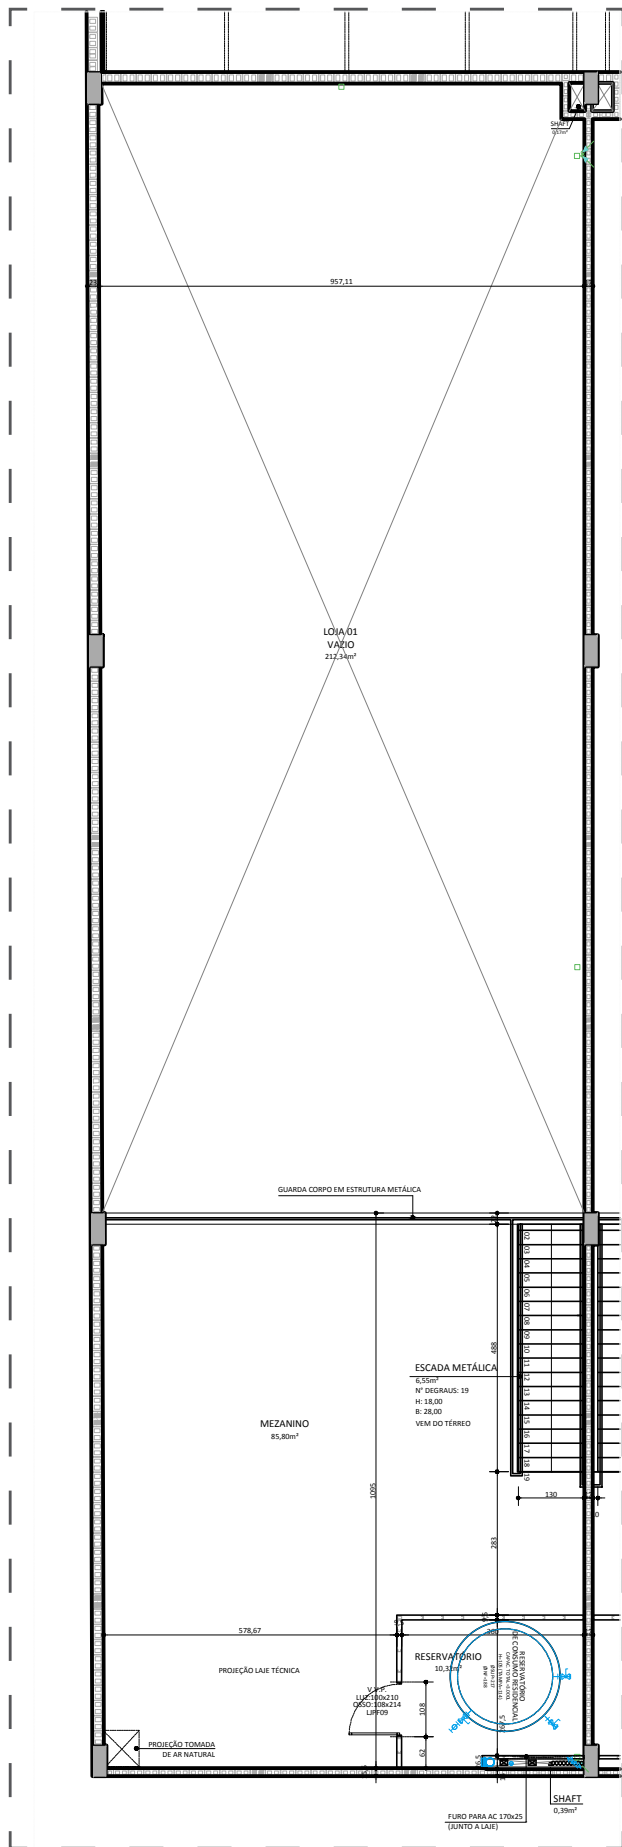

PLANTA BAIXA

AMPLIAÇÃO SANITÁRIOS

LEGENDA

-  - Cx OCTOGONAL DE FERRO ESMALTADO OU PVC RÍGIDO, 100x100x50mm EMBUTIDA NA LAJE.
-  - INTERRUPTOR SIMPLES + TOMADA 2P+T, 250V CAIXA 100x50x50mm - h=1,10m
-  - CAIXA SIFONADA C/ GRELHA - 150x150

PLANTA BAIXA MEZANINO

DESCRIÇÃO TÉCNICA

Pé Direito: 6,02 metros

Área: 440,01 m²

Lojas:

Piso: Concreto desempenado

Paredes: Pintura

Teto: Telhado metálico aparente

Sanitário Masculino:

Piso: Porcelanato

Rodapé: Porcelanato

Paredes: Pintura

Teto: Forro de gesso rebaixado com pintura

Louças: Cuba oval de embutir

Bacia sanitária com caixa acoplada

Metais: Torneira para lavatório pressmatic ou similar

Sanitário Feminino:

Piso: Porcelanato

Rodapé: Porcelanato

Paredes: Pintura

Teto: Forro de gesso rebaixado com pintura

Louças: Lavatório de canto suspenso

Bacia sanitária com caixa acoplada

Metais: Torneira para lavatório pressmatic ou similar