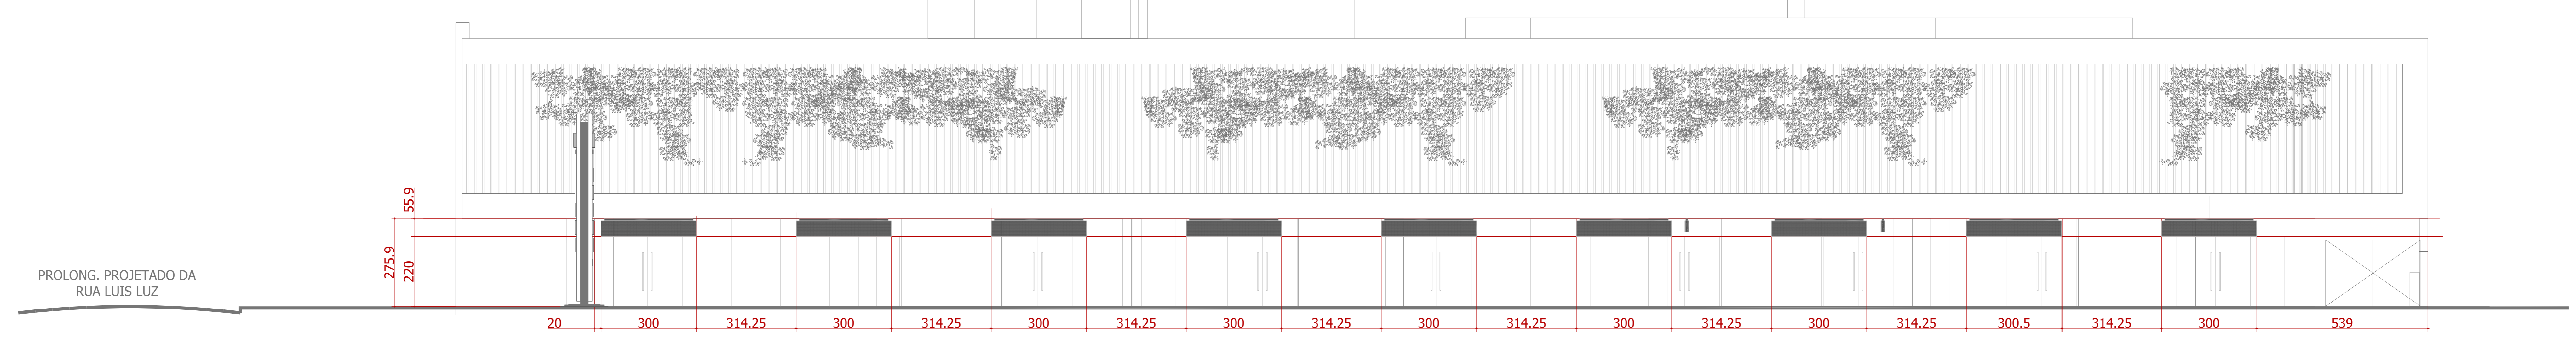

meio-fio  
**LOCAÇÃO LOJAS**  
 escala 1:75

**FACHADA SUDESTE (LATERAL)**  
 Escala 1/75

17.07.2020	R01	Ajustes de Cores Desenho e Posicionamento Letreiros.	Arq. Av. Mu.
20.08.2020	R00	Emissão Final	Arq. Av. Mu.
Data	Revisão	Modificação	Responsável

**planobase** DESIGN ESTRATÉGICO DE AMBIENTES

OBRA: **MELNICK - HIGH GARDEN**  
 END. OBRA: Rua Nova Galvani, 4410 - Porto Alegre - RS

PROPRIETÁRIO: MELNICK EVEN COLABORADOR: Arq. Ani. Ma.  
 RESP. PROJETO: ARQ. ALEXANDRE G. MOURA/CHC/CAU/RE-AR/0022 DATA: 17/07/2020

CLIENTE: MELNICK EVEN ESCALA: 1:75  
 PROJETO: COMUNICAÇÃO VISUAL

+55 51 3337-7991  
 Rua Dom Pedro II, 1220 / 516  
 Porto Alegre - RS  
 planobase.com.br