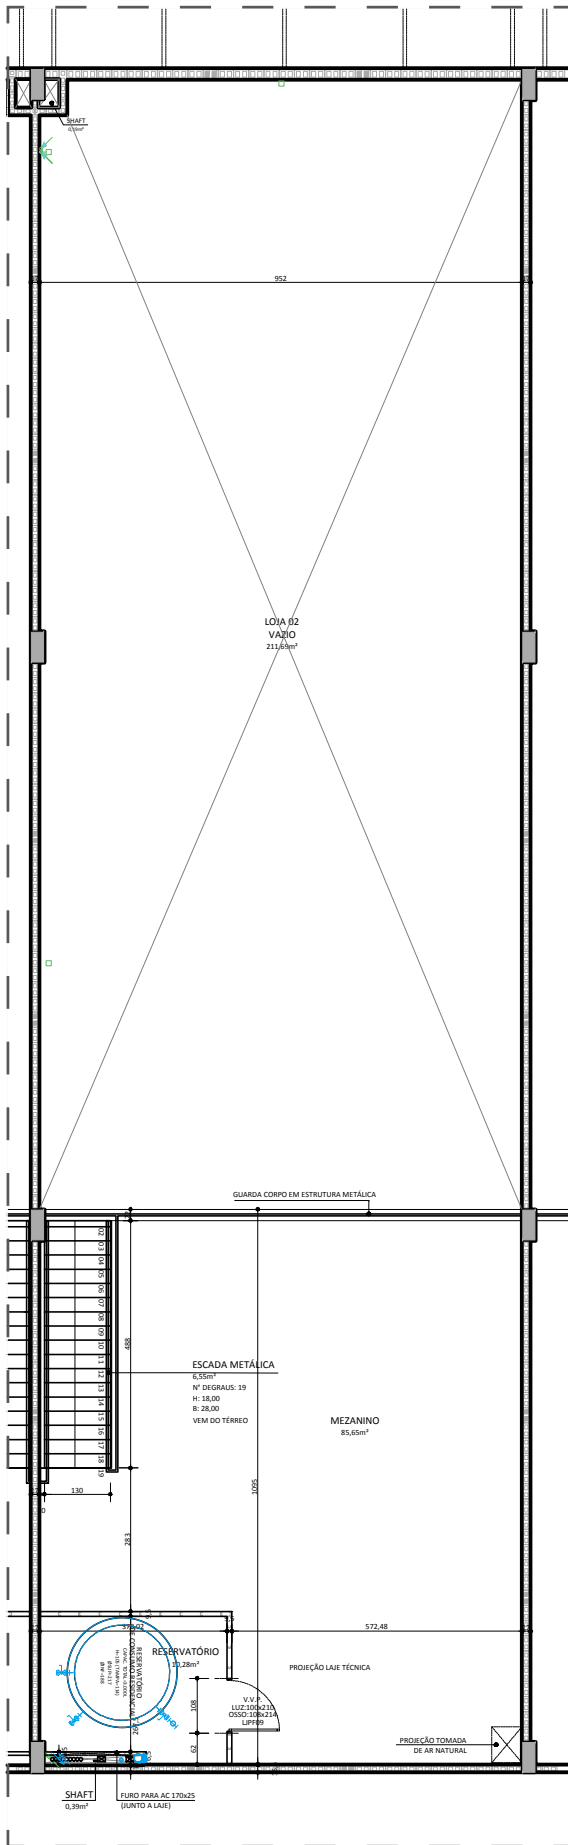

PLANTA BAIXA

AMPLIAÇÃO SANITÁRIOS

LEGENDA

-  - Cx OCTOGONAL DE FERRO ESMALTADO OU PVC RÍGIDO, 100x100x50mm EMBUTIDA NA LAJE.
-  - INTERRUPTOR SIMPLES + TOMADA 2P+T, 250V CAIXA 100x50x50mm - h=1,10m
-  - CAIXA SIFONADA C/ GRELHA - 150x150

PLANTA BAIXA MEZANINO

DESCRIÇÃO TÉCNICA

Pé Direito: 6,02 metros

Área: 433,52 m²

Lojas:

Piso: Concreto desempenado

Paredes: Pintura

Teto: Telhado metálico aparente

Sanitário Masculino:

Piso: Porcelanato

Rodapé: Porcelanato

Paredes: Pintura

Teto: Forro de gesso rebaixado com pintura

Louças: Cuba oval de embutir

Bacia sanitária com caixa acoplada

Metais: Torneira para lavatório pressmatic ou similar

Sanitário Feminino:

Piso: Porcelanato

Rodapé: Porcelanato

Paredes: Pintura

Teto: Forro de gesso rebaixado com pintura

Louças: Lavatório de canto suspenso

Bacia sanitária com caixa acoplada

Metais: Torneira para lavatório pressmatic ou similar