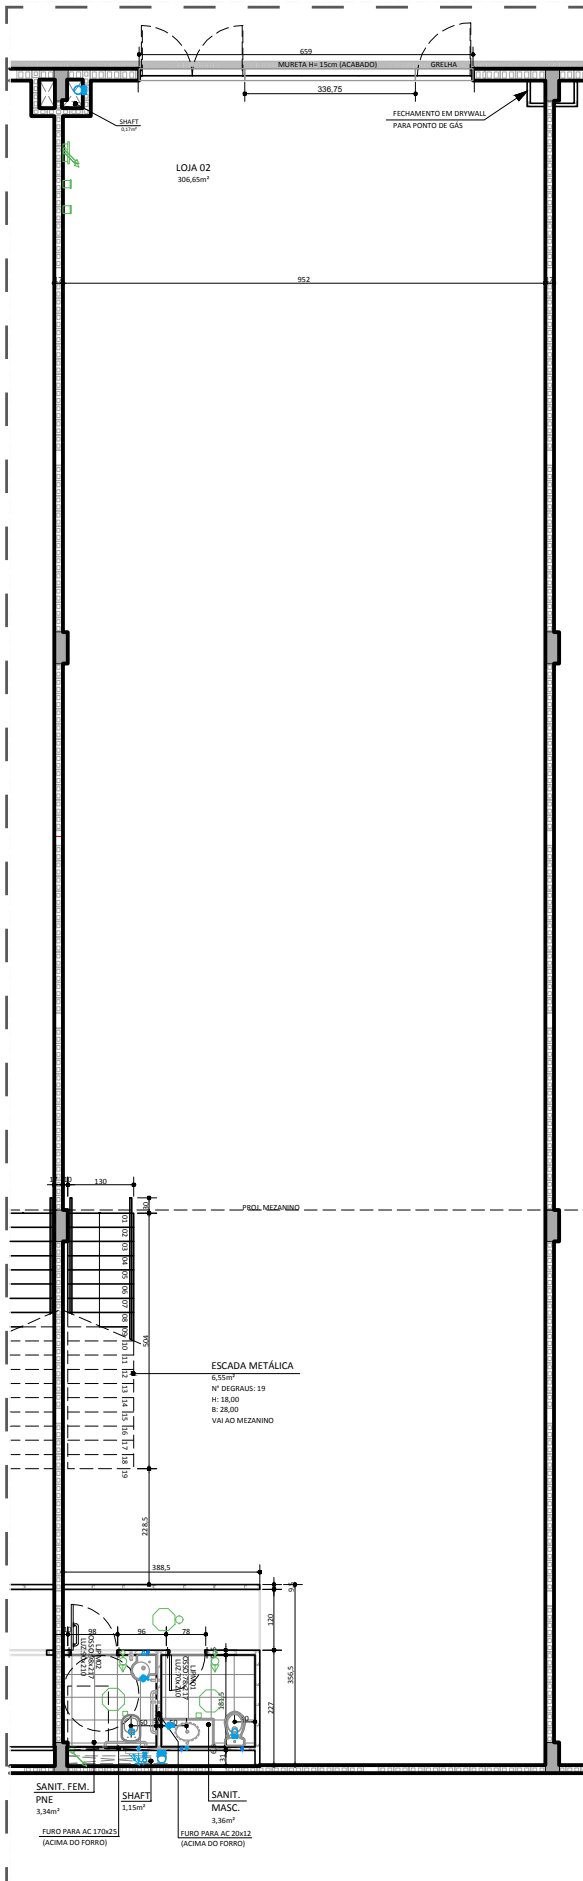

PLANTA BAIXA

AMPLIAÇÃO SANITÁRIOS

LEGENDA

-  - Cx OCTOGONAL DE FERRO ESMALTADO OU PVC RÍGIDO, 100x100x50mm EMBUTIDA NA LAJE.
-  - INTERRUPTOR SIMPLES + TOMADA 2P+T, 250V CAIXA 100x50x50mm - h=1,10m
-  - CAIXA SIFONADA C/ GRELHA - 150x150

PLANTA BAIXA MEZANINO

DESCRIÇÃO TÉCNICA

Pé Direito: 6,02 metros

Área: 433,52 m²

Lojas:

Piso: Concreto desempenado

Paredes: Pintura

Teto: Telhado metálico aparente

Sanitário Masculino:

Piso: Porcelanato

Rodapé: Porcelanato

Paredes: Pintura

Teto: Forro de gesso rebaixado com pintura

Louças: Cuba oval de embutir

Bacia sanitária com caixa acoplada

Metais: Torneira para lavatório pressmatic ou similar

Sanitário Feminino:

Piso: Porcelanato

Rodapé: Porcelanato

Paredes: Pintura

Teto: Forro de gesso rebaixado com pintura

Louças: Lavatório de canto suspenso

Bacia sanitária com caixa acoplada

Metais: Torneira para lavatório pressmatic ou similar