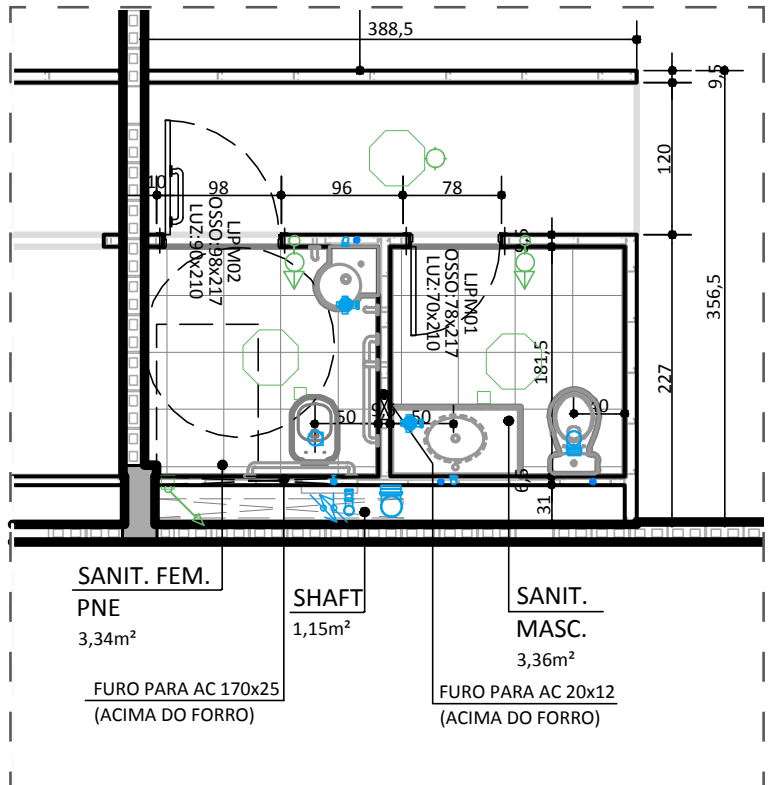

PLANTA BAIXA

AMPLIAÇÃO SANITÁRIOS

LEGENDA

-  - Cx OCTOGONAL DE FERRO ESMALTADO OU PVC RÍGIDO, 100x100x50mm EMBUTIDA NA LAJE.
-  - INTERRUPTOR SIMPLES + TOMADA 2P+T, 250V CAIXA 100x50x50mm - h=1,10m
-  - CAIXA SIFONADA C/ GRELHA - 150x150

PLANTA BAIXA MEZANINO

DESCRIÇÃO TÉCNICA

Pé Direito: 6,02 metros

Área: 433,52 m²

Lojas:

Piso: Concreto desempenado

Paredes: Pintura

Teto: Telhado metálico aparente

Sanitário Masculino:

Piso: Porcelanato

Rodapé: Porcelanato

Paredes: Pintura

Teto: Forro de gesso rebaixado com pintura

Louças: Cuba oval de embutir

Bacia sanitária com caixa acoplada

Metais: Torneira para lavatório pressmatic ou similar

Sanitário Feminino:

Piso: Porcelanato

Rodapé: Porcelanato

Paredes: Pintura

Teto: Forro de gesso rebaixado com pintura

Louças: Lavatório de canto suspenso

Bacia sanitária com caixa acoplada

Metais: Torneira para lavatório pressmatic ou similar